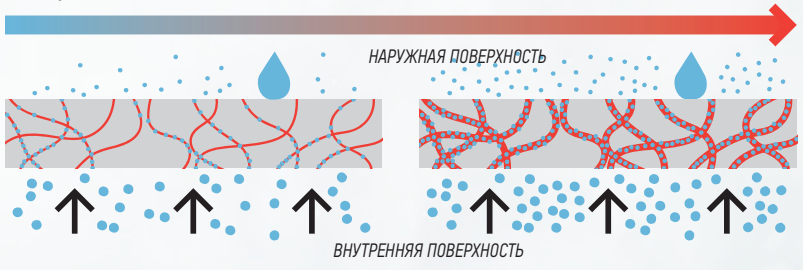

100 % ВЕТРО- И ВОДО-
НЕПРОНИЦАЕМОСТЬ

АКТИВНАЯ
СПОСОБНОСТЬ
ПРОПУСКАТЬ ВОЗДУХ

В дополнение к своим ветро- и превосходным водонепроницаемым свойствам, Sympatex способна подстраиваться под температуру вашего тела, позволяя отводить от него большее количество влаги по мере необходимости. Пористая PTFE-мембрана не обладает такой активной способностью пропускать воздух. В отличие от PTFE-мембраны, мембрана Sympatex не растягивается, а ее поры не забиваются. Переходите на следующий уровень вместе с Sympatex.

КОМПАКТНАЯ МЕМБРАНА SYMPATEX
ПРИНЦИП РАБОТЫ ПРИ ПОВЫШЕННОЙ ФИЗИЧЕСКОЙ НАГРУЗКЕ/ПОТЕНИИ

МИКРОПОРИСТАЯ МЕМБРАНА (PTFE)
ФИЗИЧЕСКИЙ ПРИНЦИП РАБОТЫ

● Капли влаги
 ● Молекулы водяного пара
 ~ Поглощающий воду полиэфир
 Водоотталкивающий полиэстер
 Поры
 С содержанием PTFE